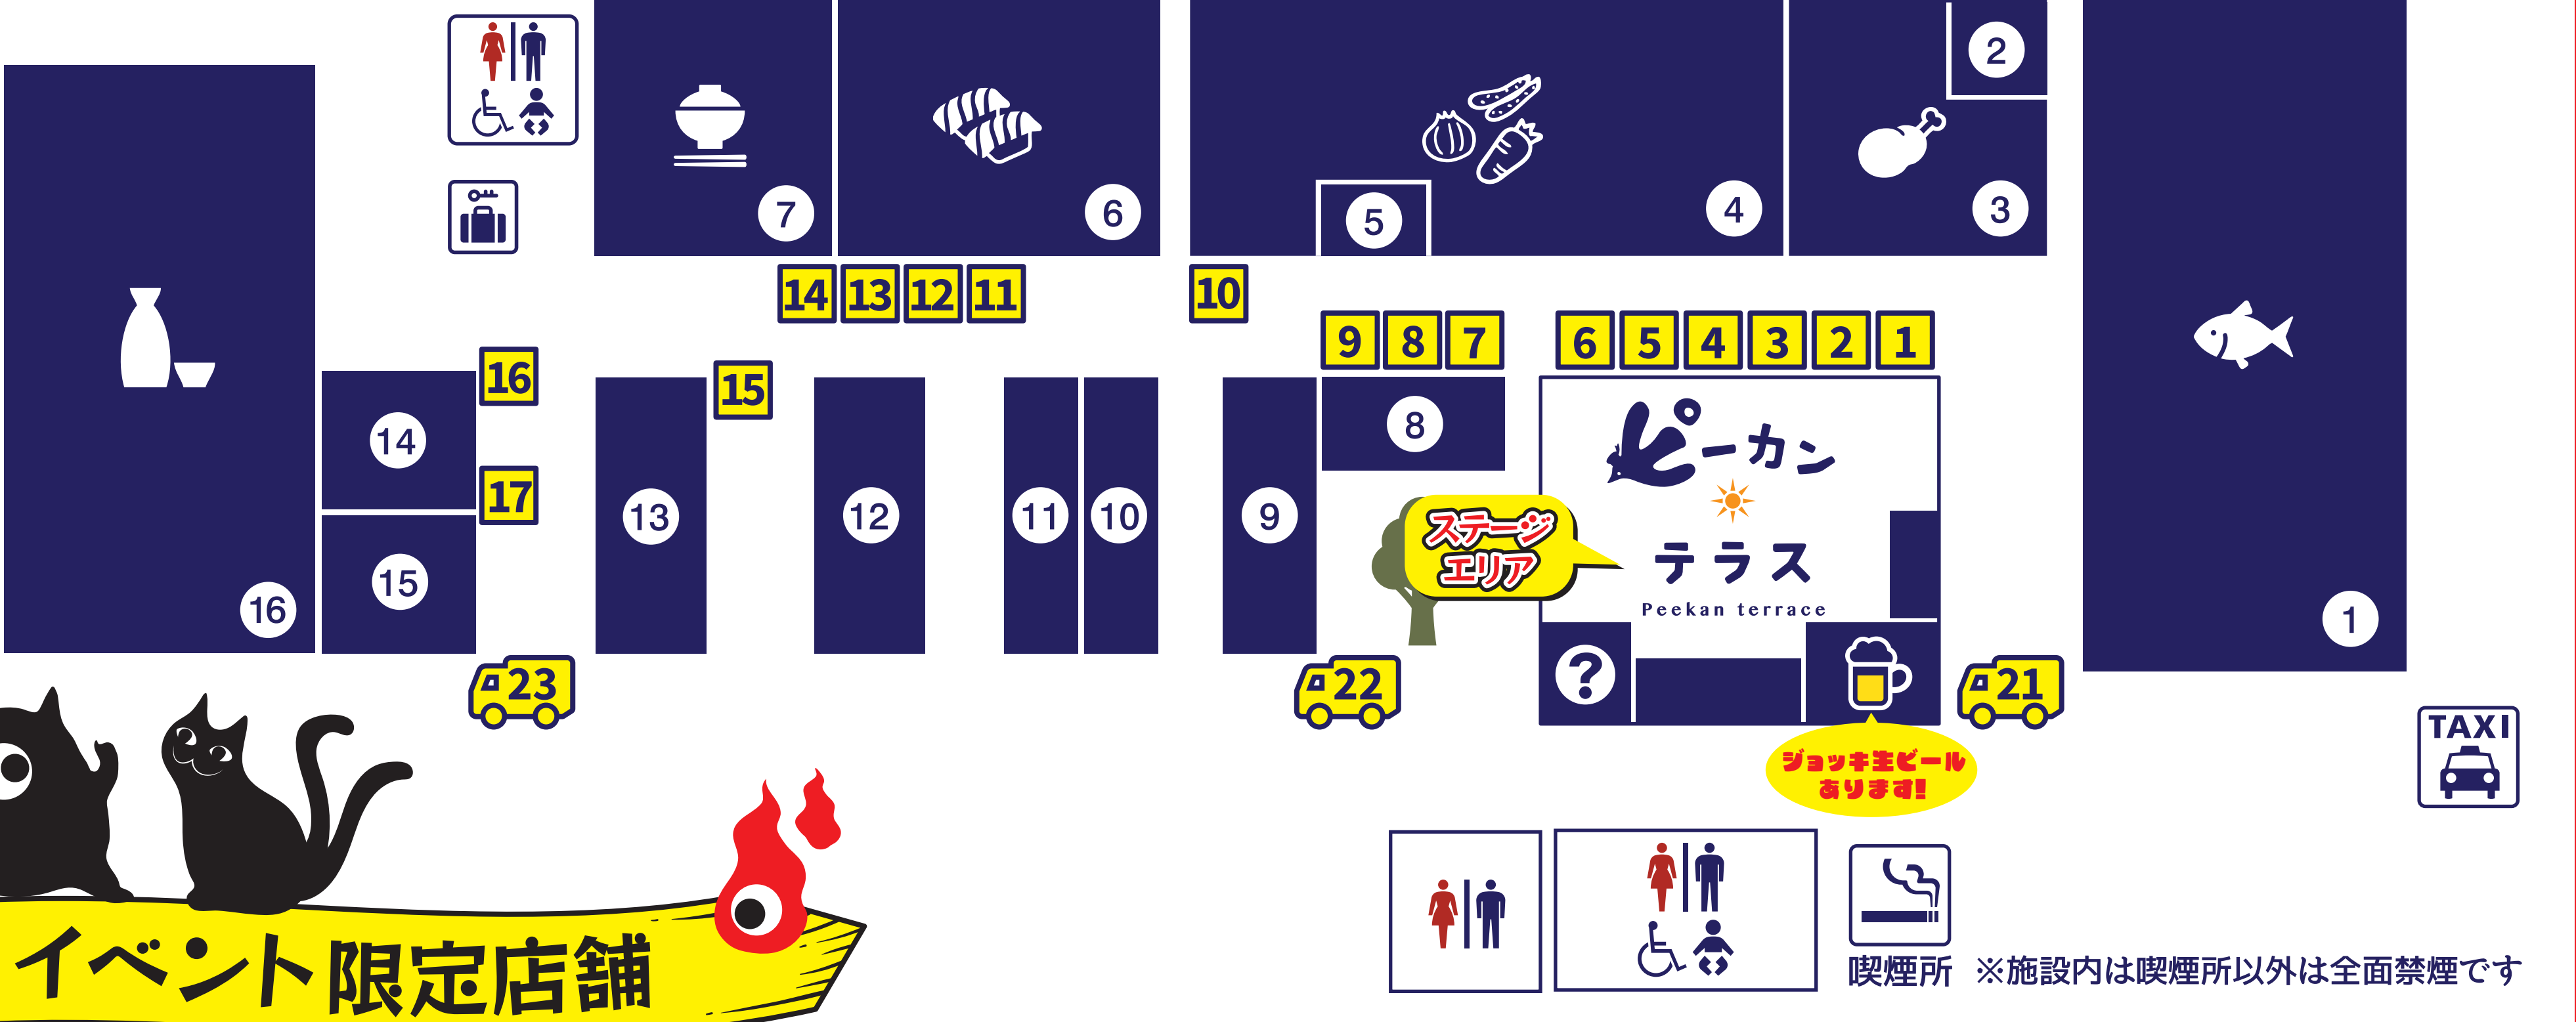

新潟妖怪まつり

NIIGATA YOKAI MATSURI

会場MAP

2026 6月6日 (sat) 7日 (sun)

OPEN 6日 11:00-20:00
7日 11:00-17:00

妖怪メイク
ブース

更衣室(無料)
妖怪に変身する際に
ご利用ください

船着場(立入禁止区域)

イベント限定店舗

1 妖怪ブース 妖怪ひみつ探しの 受付もここに 	2 からあげ・たこ焼きなど 天下鳥ます 	3 タレカツ・越後姫パフェ ハチワレ 	4 タコス Tacos 	5 妖怪ジェラート HUSKY 	6 キューバサンド CHEAT DAY
7 ばかうけ 栗山米菓 わなげ 	8 コーペデリにいがた お楽しみ抽選会 co-op deli 	9 骨密度測定 MILLS 	10 射的・輪投げなど amusement 	11 天狗面絵付け&天狗おみくじ 天狗のお店 	12 アクセサリー・雑貨 Yurimaru
13 雑貨 ekubo 	14 ルック 縁日ゲーム・くじ・わなげ 	15 提灯ワークショップ 越後あやかし提灯ラボ 	16 クロスボーまとあて ラッキーおれんち 	17 妖怪おめんワークショップ YOKAI OMEN WORKSHOP 	18 妖怪フォトスポット VIP GROUP
19 電車マグネットワークショップなど JR東日本 	20 妖怪メイク・妖怪変身グッズ Atelier Twill 	21 スパイスカレー・アジアごはん asombroso 	22 ポテトフライなど asombroso 	23 ベビーカステラ・レモネードなど MOG MOG 	来場者アンケート イベント特設HP

ピアBandai店舗

- 1 万代島鮮魚センター
- 2 鮮魚センター マリーン
- 3 こがね牧農舎
- 4 びかり産直市場 お富さん
- 5 Hang Loose
- 6 佐渡廻転寿司 弁慶
- 7 新潟鮮魚問屋 港食堂
- 8 食堂ミサ
- 9 農家の息子がつくる食堂 さんかくともつ
- 10 めか釜ステーキ専門店 百一膳
- 11 FOFO donuts OWL the Bakery
- 12 別館立ち食い 弁慶
- 13 NIIGATA COFFEE DONYA BAY STANDARD
- 14 BARREL COFFEE BAUM
- 15 BAROQUE
- 16 ナチュレ片山 ピアBandai店